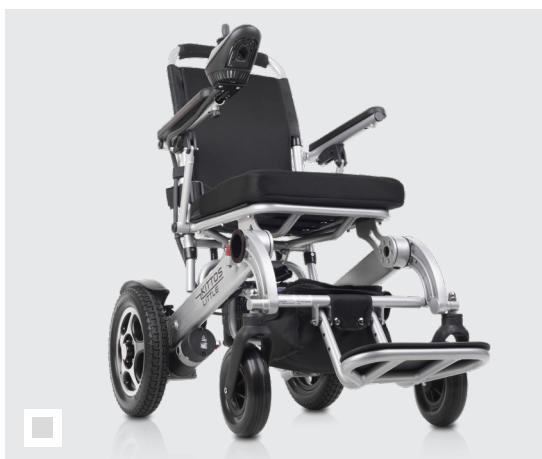

Kittos Little

Silla de ruedas eléctrica plegable

FICHA TÉCNICA

más de 50 años viviendo sin límites

! Nota importante

Las características técnicas indicadas son orientativas, ya que pueden presentar cambios de diseño según las necesidades de fabricación.

C / Amsterdam 1-3, 08191 Rubí, España

www.totalcare-europe.com

FICHA TÉCNICA

Kittos Little

SILLA DE RUEDAS ELÉCTRICA PLEGABLE INFANTIL/CADETE

La Kittos Little, está pensada, diseñada y adaptada para niños y niñas con movilidad reducida.

Su diseño compacto, con un ancho de asiento de 38 cm, es ideal para niños o adultos delgados. Su estrechez (57 cm) la hace excelente para moverse por espacios reducidos como puertas y ascensores.

Disponible en color plata y con 2 baterías de litio de 10 Ah. Tiene 2 motores de 200W.

Color	Plata
-------	-------

CARACTERÍSTICAS TÉCNICAS

Asiento

Ancho del asiento	38 cm
Profundidad del asiento	42 cm
Tipo de asiento	Acolchado / transpirable

Motor

Potencia del motor	2 x 200 W
Batería	2 x 10 Ah (litio)
Número de baterías	2
Autonomía	20-25 km (2 x 10 Ah)
Velocidad máxima	7 km/h
Cargador externo	3 Ah