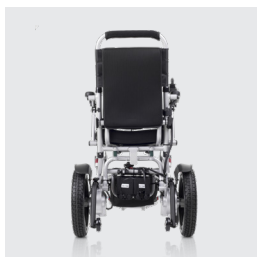

Peso

Peso total sin baterías	25,50 kg
Peso total con batería de 20 Ah	29,15 kg
Peso máximo soportado	120 kg

Material	Aluminio

Color	Plata